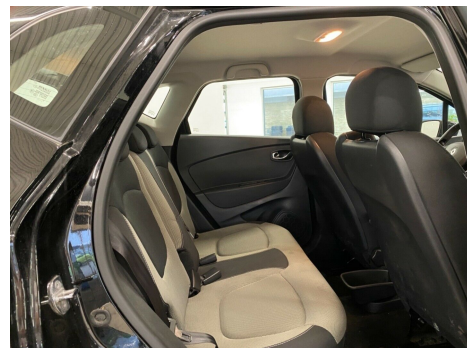

Renault Captur · 0,9 · TCe 90 Expression Navi Style

Pris: 126.900,-

Type:	Personvogn
Modelår:	2016
1. indreg:	08/2016
Kilometer:	44.000 km.
Brændstof:	Benzin
Farve:	
Antal døre:	5

Renault Captur TCe 90 Expression Navi Style 5d Kun kørt 44.100 km. VI ER ALTID BLANDT DE ABSOLUT BILLIGSTE SET UD FRA PRIS · UDSTYR · ÅRG OG KM □ Fra den 18-08-2016 Nysynet og Nyserviceret med stort service ved 42668 km. Så kun ca. 1000 km siden. Jeg syntes personligt selv dette er en fantastisk bil til prisen · som dækker manges behov. Højt udstyrs niveau □ - Touchskærm. - Navigation. - Fartpilot - Klima med aircondition. - Sædevarme. - LED kørelys - Bluetooth. - Håndfri mobil. - Musikstreaming. - Multifunktions rat. - El-sidespejle med varme. - El-ruder. - Anhængertræk til 1200 kg. - Model med høj indstigning. Vi byder din bytte bil velkommen □ Glæder mig til at høre fra dig/er. □ Vi svare alle dage mellem kl. 09.00-21.00 Med venlig hilsen//Rasmus Søndergaard//BILTILDIG.DK//Tlf 28556065