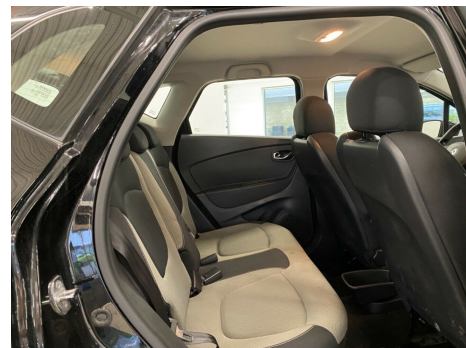

# Renault Captur · 0,9 · TCe 90 Expression Navi Style

Pris: 126.900,-

Type:	Personvogn
Modelår:	2016
1. indreg:	08/2016
Kilometer:	44.000 km.
Brændstof:	Benzin
Farve:	
Antal døre:	5

Renault Captur TCe 90 Expression Navi Style 5d Kun kørt 44.100 km. VI ER ALTID BLANDT DE ABSOLUT BILLIGSTE SET UD FRA PRIS · UDSTYR · ÅRG OG KM □ Fra den 18-08-2016 Nysynet og Nyserviceret med stort service ved 42668 km. Så kun ca. 1000 km siden. Jeg syntes personligt selv dette er en fantastisk bil til prisen · som dækker manges behov. Højt udstyrs niveau □ - Touchskærm. - Navigation. - Fartpilot - Klima med aircondition. - Sædevarme. - LED kørelys - Bluetooth. - Håndfri mobil. - Musikstreaming. - Multifunktions rat. - El-sidespejle med varme. - El-ruder. - Anhængertræk til 1200 kg. - Model med høj indstigning. Vi byder din bytte bil velkommen □ Glæder mig til at høre fra dig/er. □ Vi svare alle dage mellem kl. 09.00-21.00 Med venlig hilsen//Rasmus Søndergaard//BILTILDIG.DK//Tlf 28556065